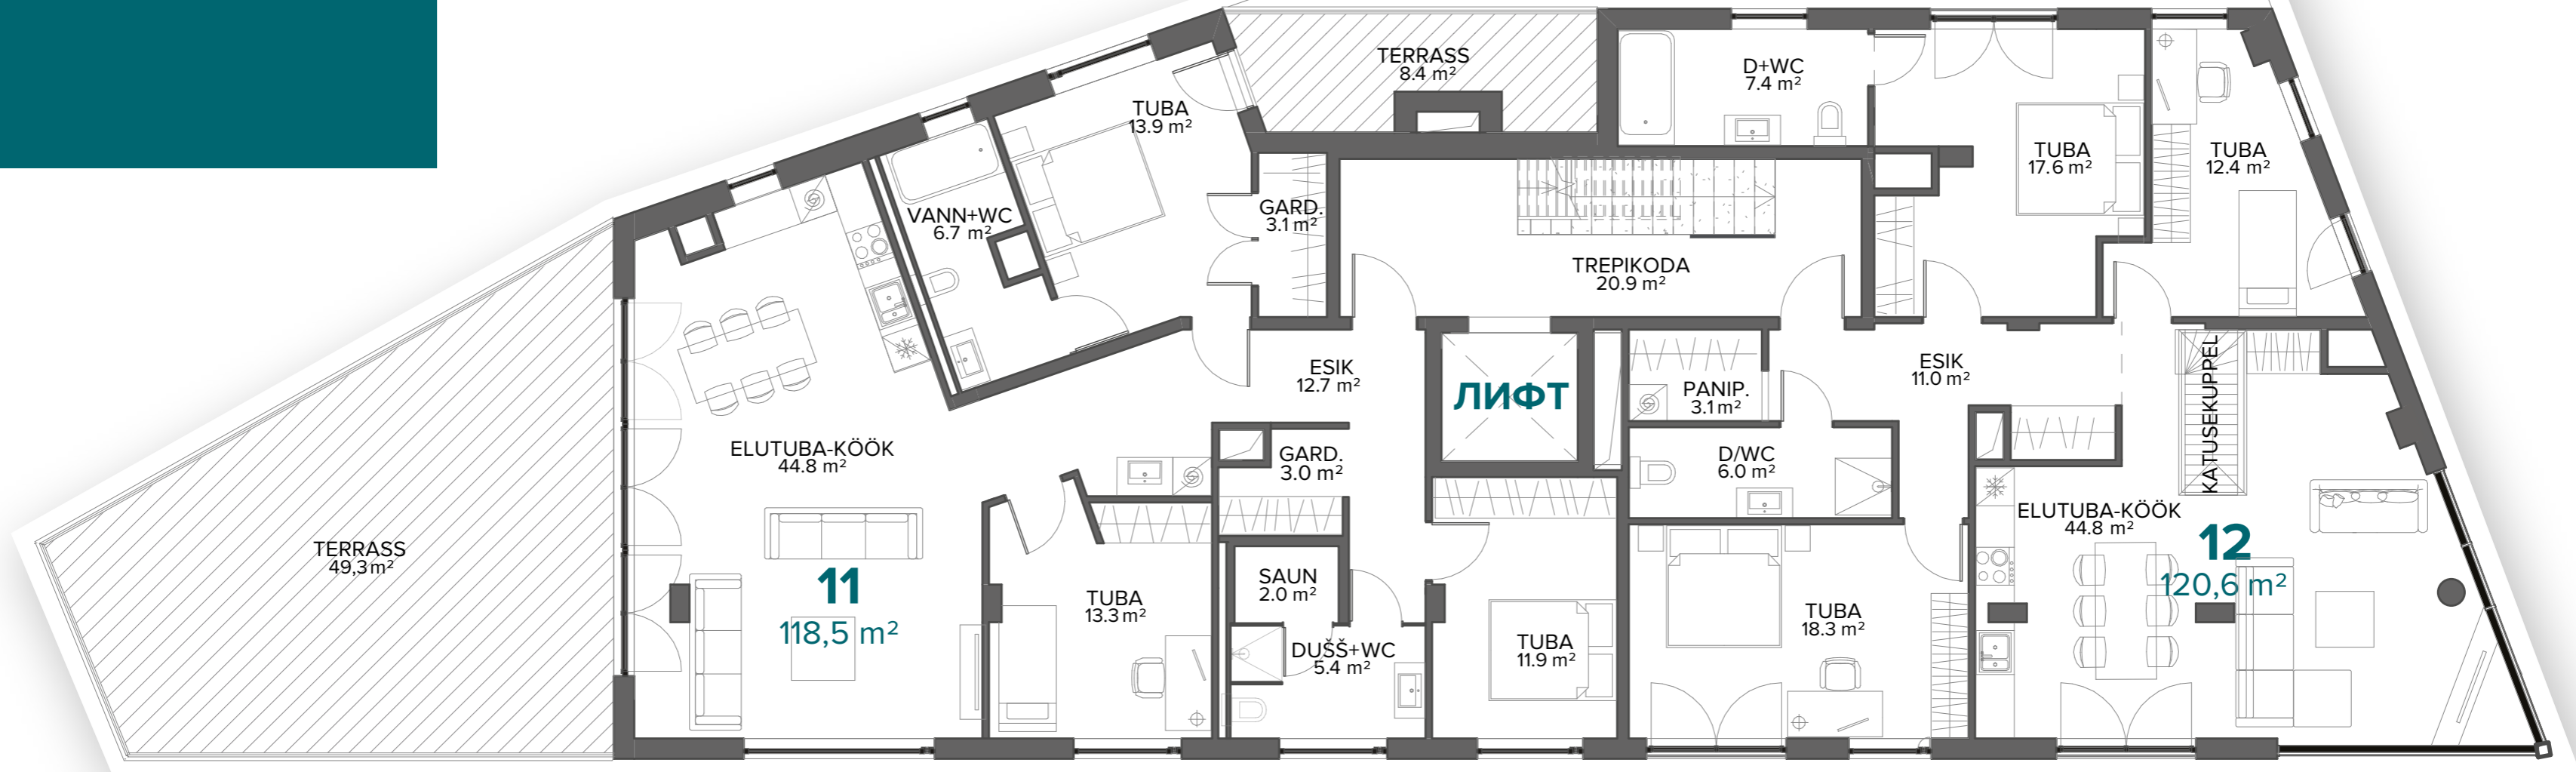

Но	Этаж	Комнат	Площадь квартиры, м ²	Площадь террасы, м ²
4	3	4	134,8	9,8
5	3	3	71,9	
6	3	2	51,0	
7	3	3	62,2	

ПЛАН 4-ГО ЭТАЖА

Но	Этаж	Комнат	Площадь квартиры, м²	Площадь террасы, м²
8	4	4	129,5	9,8+15,6
9	4	3	80,6	34,9
10	4	3	59,7	

ПЛАН 5-ГО ЭТАЖА

Но	Этаж	Комнат	Площадь квартиры, м²	Площадь террасы, м²
11	5	4	118,5	49,3+8,4
12	5	4	120,6	44,4

ПЛАН ТЕРРАСЫ НА КРЫШЕ

ENDOVER

ПРОДАЖА

Doris Kreitsberg
+372 5191 3222
doris@endover.ee
Tartu mnt 2, Tallinn
www.endover.ee/tobiase