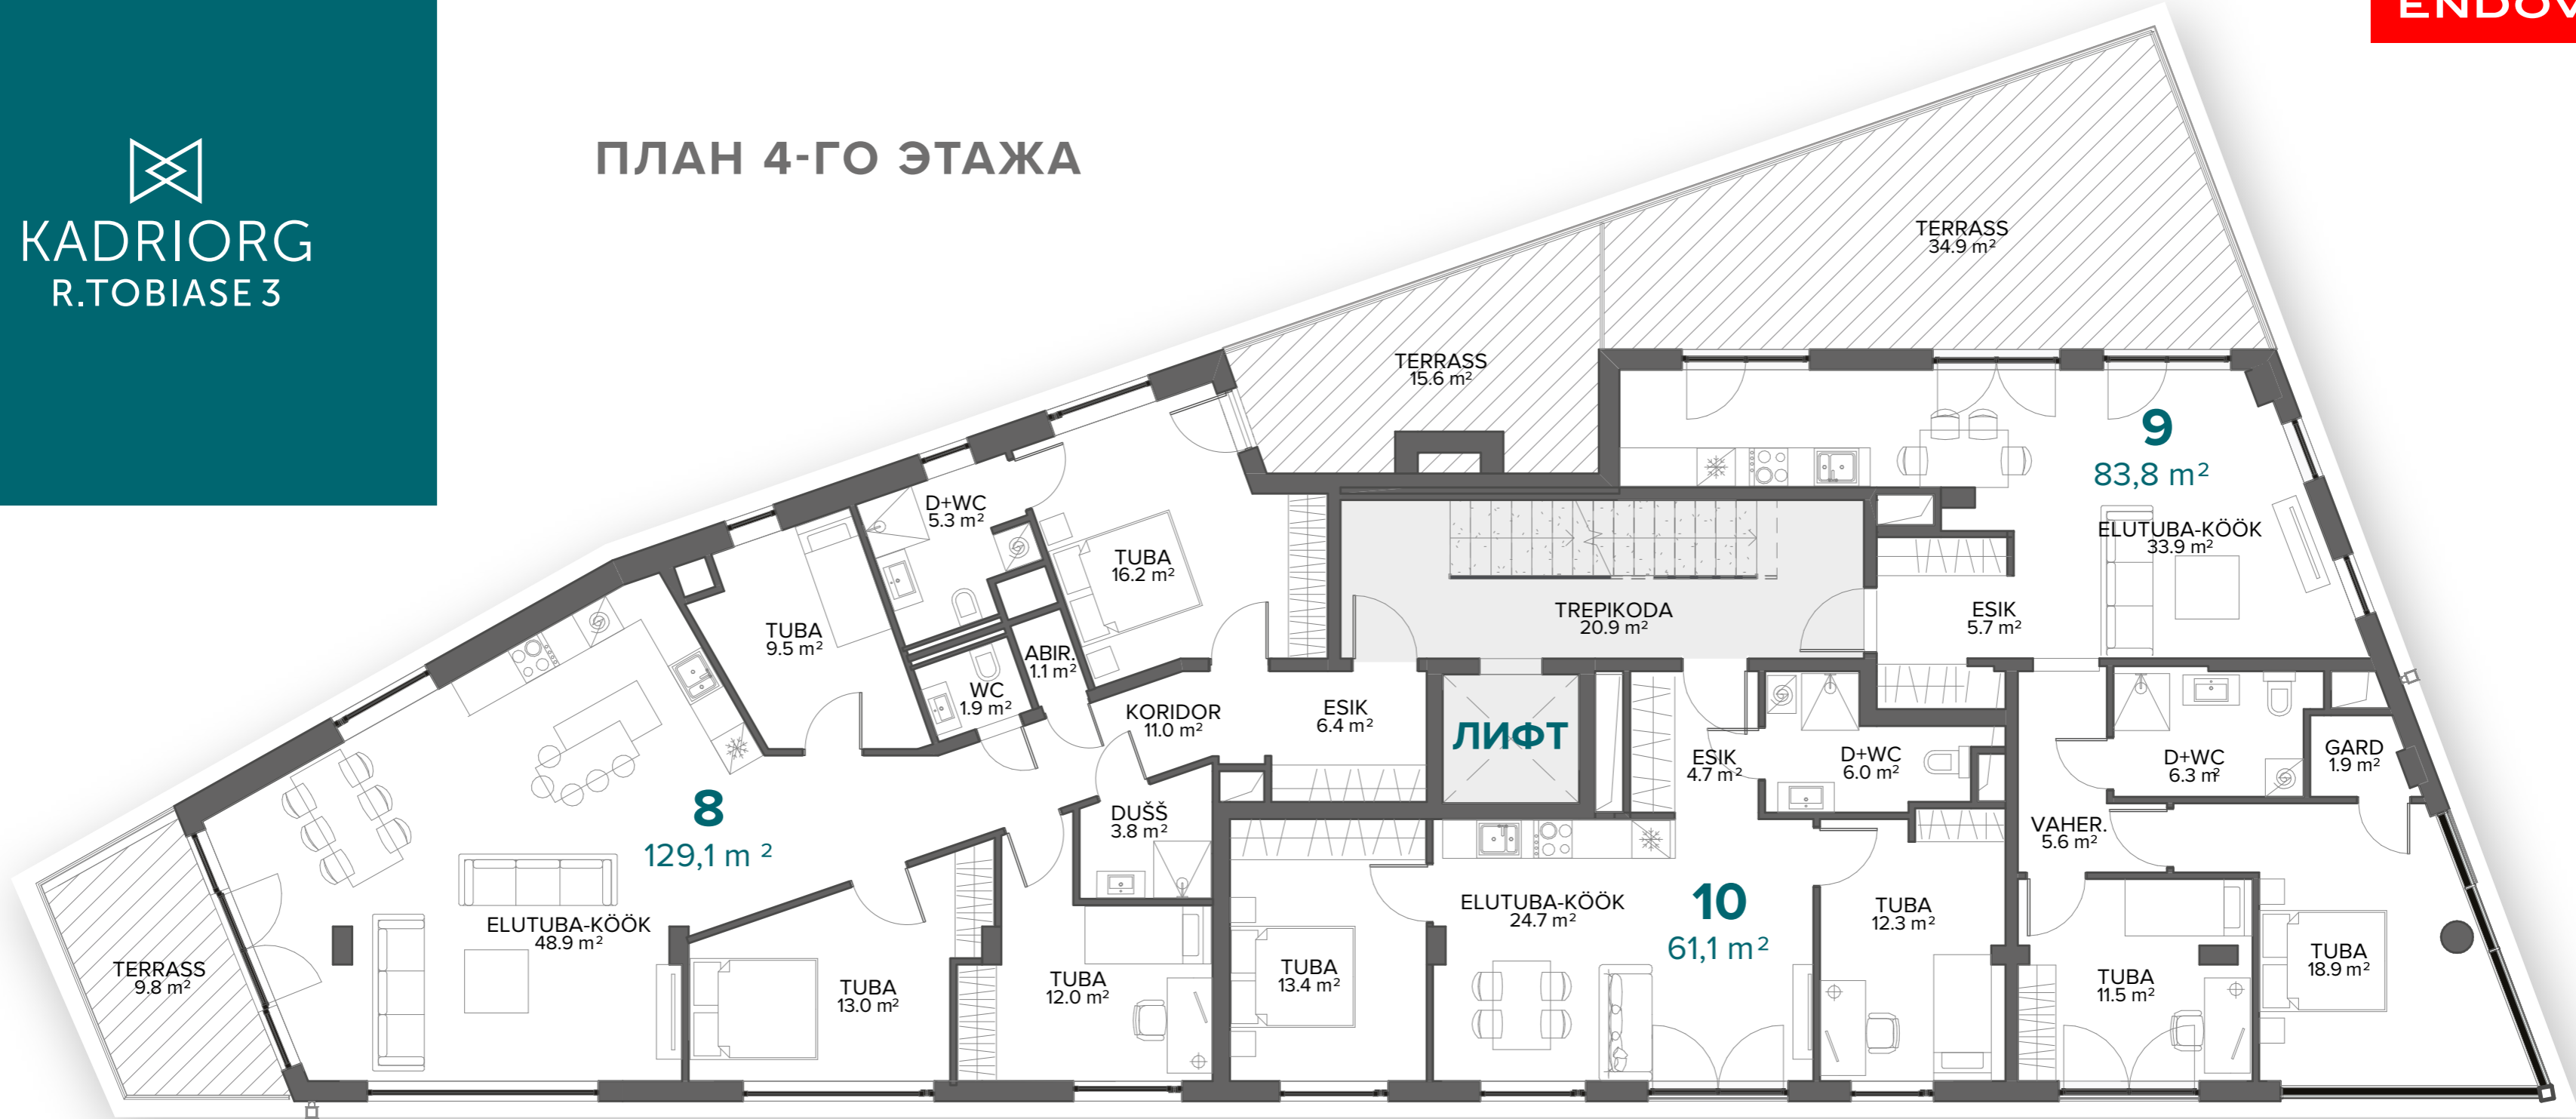

ENDOVER

KADRIORG  R.TOBIASE 3

ПЛАНЫ ЭТАЖЕЙ

ПЛАН 0-ГО ЭТАЖА

ПЛАН 1-ГО ЭТАЖА

ПЛАН 2-ГО ЭТАЖА

Но	Этаж	Комнат	Площадь квартиры, м²	Площадь террасы, м²
1	2	3	60,2	
БП2	2	3	104,9	4,5
3	2	3	78,0	

ПЛАН 3-ГО ЭТАЖА

Но	Этаж	Комнат	Площадь квартиры, м ²	Площадь террасы, м ²
4	3	4	134,8	9,8
5	3	3	71,9	
6	3	2	51,0	
7	3	3	62,2	

ПЛАН 4-ГО ЭТАЖА

Но	Этаж	Комнат	Площадь квартиры, м²	Площадь террасы, м²
8	4	4	129,5	9,8+15,6
9	4	3	80,6	34,9
10	4	3	59,7	